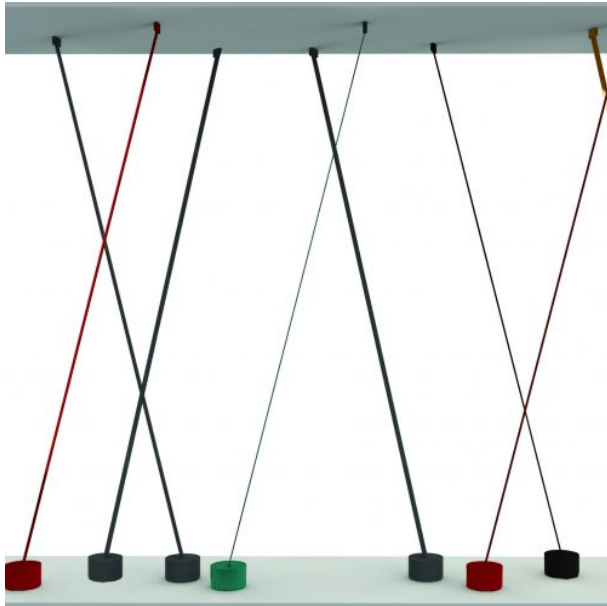

ELASTICA

codice: **2301/GI**

DESIGN **HABITS** 2019

SI ADATTA ALLE ALTEZZE E ALLE ESIGENZE DEGLI SPAZI PER LA FACILITÀ CON CUI È POSSIBILE CAMBIARE INCLINAZIONE. ELASTICA È UNA LAMPADA TESA TRA SOFFITTO E TERRA COMPOSTA DA UNA STRISCIA IN TESSUTO ELASTICO. IL CIRCUITO FLESSIBILE LED, CONTENUTO NELLA STRISCIA ELASTICA DISPONIBILE IN DIVERSI COLORI, PERMETTE DI DIMMERARE LA LUCE, TIRANDOLA VERSO L'ALTO O VERSO IL BASSO MA ANCHE DI ACCENDERE/SPEGNERE LA LAMPADA. STRAORDINARIAMENTE SEMPLICE MA DI GRANDE EFFETTO. ELASTICA PERMETTE DI GIOCARE CON LA LUCE GRAZIE ALLA STRIP LED CHE DA UN LATO DIFFONDE LA LUCE E DALL'ALTRO COLORATO SEGNA CON LINEE DI COLORE GLI INTERNI.

ELASTICA
codice: *2301/NE*

DESIGN **HABITS** 2019

GALLERIA FOTOGRAFICA

ELASTICA codice: 2301/RO

DESIGN HABITS 2019

SI ADATTA ALLE ALTEZZE E ALLE ESIGENZE DEGLI SPAZI PER LA FACILITÀ CON CUI È POSSIBILE CAMBIARE INCLINAZIONE. ELASTICA È UNA LAMPADA TESA TRA SOFFITTO E TERRA COMPOSTA DA UNA STRISCIA IN TESSUTO ELASTICO. IL CIRCUITO FLESSIBILE LED, CONTENUTO NELLA STRISCIA ELASTICA DISPONIBILE IN DIVERSI COLORI, PERMETTE DI DIMMERARE LA LUCE, TIRANDOLA VERSO L'ALTO O VERSO IL BASSO MA ANCHE DI ACCENDERE/SPEGNERE LA LAMPADA. STRAORDINARIAMENTE SEMPLICE MA DI GRANDE EFFETTO. ELASTICA PERMETTE DI GIOCARE CON LA LUCE GRAZIE ALLA STRIP LED CHE DA UN LATO DIFFONDE LA LUCE E DALL'ALTRO COLORATO SEGNA CON LINEE DI COLORE GLI INTERNI.