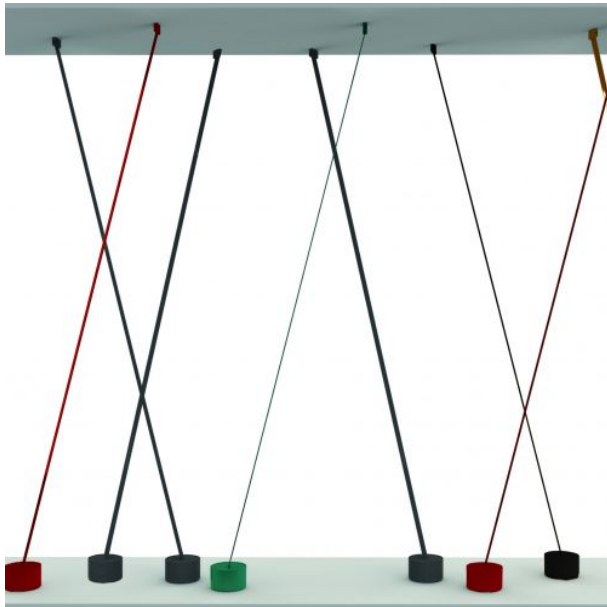

ELASTICA

codice: **2301/GI**

DESIGN **HABITS** 2019

SI ADATTA ALLE ALTEZZE E ALLE ESIGENZE DEGLI SPAZI PER LA FACILITÀ CON CUI È POSSIBILE CAMBIARE INCLINAZIONE. ELASTICA È UNA LAMPADA TESA TRA SOFFITTO E TERRA COMPOSTA DA UNA STRISCIA IN TESSUTO ELASTICO. IL CIRCUITO FLESSIBILE LED, CONTENUTO NELLA STRISCIA ELASTICA DISPONIBILE IN DIVERSI COLORI, PERMETTE DI DIMMERARE LA LUCE, TIRANDOLA VERSO L'ALTO O VERSO IL BASSO MA ANCHE DI ACCENDERE/SPEGNERE LA LAMPADA. STRAORDINARIAMENTE SEMPLICE MA DI GRANDE EFFETTO. ELASTICA PERMETTE DI GIOCARE CON LA LUCE GRAZIE ALLA STRIP LED CHE DA UN LATO DIFFONDE LA LUCE E DALL'ALTRO COLORATO SEGNA CON LINEE DI COLORE GLI INTERNI.

ELASTICA
codice: *2301/GR*

DESIGN **HABITS** 2019

GALLERIA FOTOGRAFICA

ELASTICA

codice: **2301/NE**

DESIGN **HABITS** 2019

SI ADATTA ALLE ALTEZZE E ALLE ESIGENZE DEGLI SPAZI PER LA FACILITÀ CON CUI È POSSIBILE CAMBIARE INCLINAZIONE. ELASTICA È UNA LAMPADA TESA TRA SOFFITTO E TERRA COMPOSTA DA UNA STRISCIA IN TESSUTO ELASTICO. IL CIRCUITO FLESSIBILE LED, CONTENUTO NELLA STRISCIA ELASTICA DISPONIBILE IN DIVERSI COLORI, PERMETTE DI DIMMERARE LA LUCE, TIRANDOLA VERSO L'ALTO O VERSO IL BASSO MA ANCHE DI ACCENDERE/SPEGNERE LA LAMPADA. STRAORDINARIAMENTE SEMPLICE MA DI GRANDE EFFETTO. ELASTICA PERMETTE DI GIOCARE CON LA LUCE GRAZIE ALLA STRIP LED CHE DA UN LATO DIFFONDE LA LUCE E DALL'ALTRO COLORATO SEGNA CON LINEE DI COLORE GLI INTERNI.