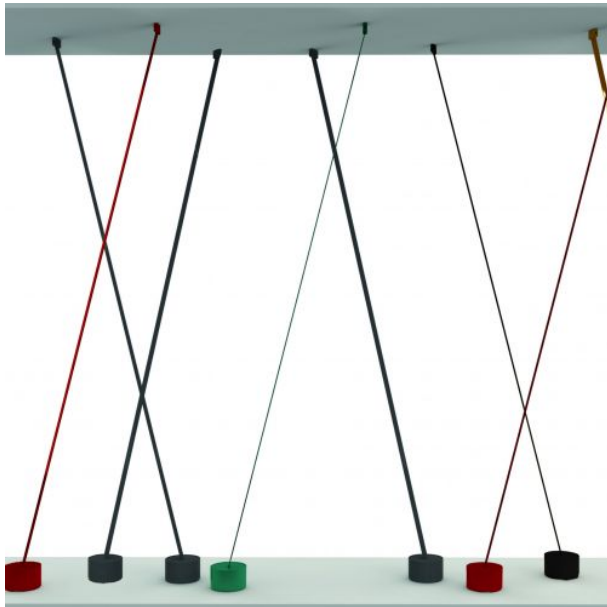

ELASTICA

codice: **2301/GI**

DESIGN **HABITS** 2019

SI ADATTA ALLE ALTEZZE E ALLE ESIGENZE DEGLI SPAZI PER LA FACILITÀ CON CUI È POSSIBILE CAMBIARE INCLINAZIONE. ELASTICA È UNA LAMPADA TESA TRA SOFFITTO E TERRA COMPOSTA DA UNA STRISCIA IN TESSUTO ELASTICO. IL CIRCUITO FLESSIBILE LED, CONTENUTO NELLA STRISCIA ELASTICA DISPONIBILE IN DIVERSI COLORI, PERMETTE DI DIMMERARE LA LUCE, TIRANDOLA VERSO L'ALTO O VERSO IL BASSO MA ANCHE DI ACCENDERE/SPEGNERE LA LAMPADA. STRAORDINARIAMENTE SEMPLICE MA DI GRANDE EFFETTO. ELASTICA PERMETTE DI GIOCARE CON LA LUCE GRAZIE ALLA STRIP LED CHE DA UN LATO DIFFONDE LA LUCE E DALL'ALTRO COLORATO SEGNA CON LINEE DI COLORE GLI INTERNI.

ELASTICA
codice: *2301/GI*

DESIGN **HABITS** 2019

GALLERIA FOTOGRAFICA

ELASTICA

codice: **2301/GR**

DESIGN **HABITS** 2019

SI ADATTA ALLE ALTEZZE E ALLE ESIGENZE DEGLI SPAZI PER LA FACILITÀ CON CUI È POSSIBILE CAMBIARE INCLINAZIONE. ELASTICA È UNA LAMPADA TESA TRA SOFFITTO E TERRA COMPOSTA DA UNA STRISCIA IN TESSUTO ELASTICO. IL CIRCUITO FLESSIBILE LED, CONTENUTO NELLA STRISCIA ELASTICA DISPONIBILE IN DIVERSI COLORI, PERMETTE DI DIMMERARE LA LUCE, TIRANDOLA VERSO L'ALTO O VERSO IL BASSO MA ANCHE DI ACCENDERE/SPEGNERE LA LAMPADA. STRAORDINARIAMENTE SEMPLICE MA DI GRANDE EFFETTO. ELASTICA PERMETTE DI GIOCARE CON LA LUCE GRAZIE ALLA STRIP LED CHE DA UN LATO DIFFONDE LA LUCE E DALL'ALTRO COLORATO SEGNA CON LINEE DI COLORE GLI INTERNI.