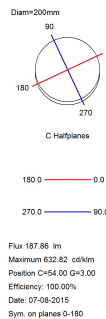

UTILIZZO:	INTERNO	TIPOLOGIA:	TAVOLO	
COLORI	STRUTTURA: DIFFUSORE:	LIVING CORAL BIANCO		
MATERIALI	STRUTTURA: DIFFUSORE:	ALLUMINIO POLICARBONATO OPAL		
MISURE	LARGHEZZA: - ALTEZZA: 31 cm LUNGHEZZA: - PROFONDITÀ: - CONFEZIONE VOL.M³: -	DIAMETRO: 20 cm DIAMETRO FORO: - PROFONDITÀ FORO: -	PESO NETTO: 1 LORDO: - N.COLLI: 1	
SORGENTI LUMINOSE	LED 1X4,5W FLUSSO: 450LM KELVIN: 3000° CLASSE: A++ CRI: >80 COLOR TOLERANCE: - DURATA: 40000H			
CARATTERISTICHE APPARECCHIO				
TIPO EMISSIONE: DIRETTA		LUNGHEZZA CAVO ALIMENTAZIONE: 175cm		
POTENZA: 4 W		LUNGHEZZA CAVO SOSPENSIONE: -		
FLUSSO LAMPADA: 187 lm		ALIMENTATORE: INCLUSO		
BEAM ANGLE: -		MONTAGGIO DELL'ALIMENTATORE: ESTERNO		
EFFICIENZA APPARECCHIO: 46.8lm/W		TIPO DIMMERAZIONE: TOUCH SUL CORPO		
RESISTENZA ALL'IMPATTO: -		TENSIONE: 230 V		
PROVA DEL FILO INCANDESCENTE: -				
ALIMENTAZIONE: ALIMENTATORE ELETTRONICO				
CERTIFICAZIONI				
MERCATI	QUESTO PRODOTTO È DISPONIBILE NEI SEGUENTI PAESI: EUROPA