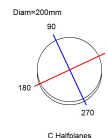

DISEGNI TECNICI