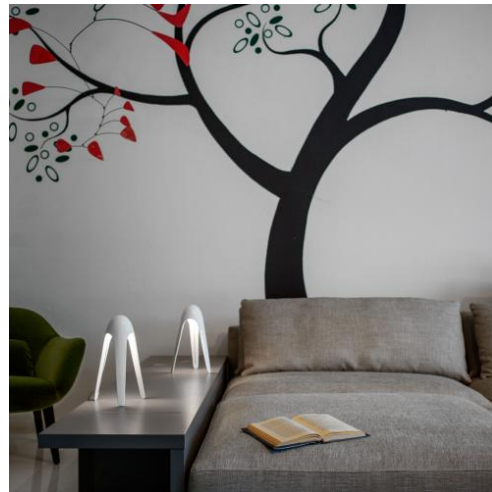

CYBORG
codice: *825/CO*

DESIGN **KARIM RASHID** 2015

GALLERIA FOTOGRAFICA