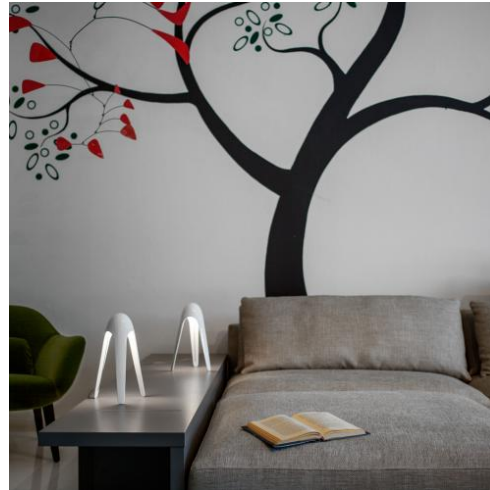

CYBORG
codice: **825/AL**

DESIGN **KARIM RASHID** 2015

GALLERIA FOTOGRAFICA