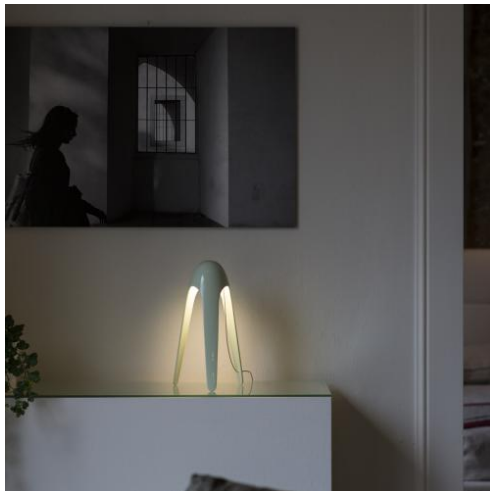

CYBORG
codice: *825/AZ*

DESIGN **KARIM RASHID** 2015

GALLERIA FOTOGRAFICA