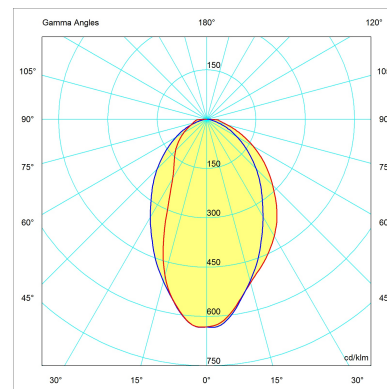

UTILIZZO:	INTERNO	TIPOLOGIA:	TAVOLO	
COLORI	STRUTTURA: DIFFUSORE:	LIVING CORAL BIANCO		
MATERIALI	STRUTTURA: DIFFUSORE:	ALLUMINIO POLICARBONATO OPAL		
MISURE	LARGHEZZA: - ALTEZZA: 31 cm LUNGHEZZA: - PROFONDITÀ: - CONFEZIONE VOL.M³: -	DIAMETRO: 20 cm DIAMETRO FORO: - PROFONDITÀ FORO: -	PESO NETTO: 1 LORDO: - N.COLLI: 1	
SORGENTI LUMINOSE	LED 1X4,5W FLUSSO: 450LM KELVIN: 3000° CLASSE: A++ CRI: >80 COLOR TOLERANCE: - DURATA: 40000H			
CARATTERISTICHE APPARECCHIO				
TIPO EMISSIONE: DIRETTA		LUNGHEZZA CAVO ALIMENTAZIONE: 175cm		
POTENZA: 4 W		LUNGHEZZA CAVO SOSPENSIONE: -		
FLUSSO LAMPADA: 187 lm		ALIMENTATORE: INCLUSO		
BEAM ANGLE: -		MONTAGGIO DELL'ALIMENTATORE: ESTERNO		
EFFICIENZA APPARECCHIO: 46.8lm/W		TIPO DIMMERAZIONE: TOUCH SUL CORPO		
RESISTENZA ALL'IMPATTO: -		TENSIONE: 230 V		
PROVA DEL FILO INCANDESCENTE: -				
ALIMENTAZIONE: ALIMENTATORE ELETTRONICO				
CERTIFICAZIONI				
MERCATI	QUESTO PRODOTTO È DISPONIBILE NEI SEGUENTI PAESI: EUROPA