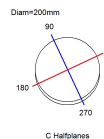

DISEGNI TECNICI

CARATTERISTICHE APPARECCHIO

TIPO EMISSIONE: **DIRETTA**
POTENZA: **4 W**
FLUSSO LAMPADA: **187 lm**
BEAM ANGLE: -
EFFICIENZA APPARECCHIO: **46.8lm/W**
RESISTENZA ALL'IMPATTO: -
PROVA DEL FILO INCANDESCENTE: -

LUNGHEZZA CAVO ALIMENTAZIONE: **175cm**
LUNGHEZZA CAVO SOSPENSIONE: -
ALIMENTATORE: **INCLUSO**
MONTAGGIO DELL'ALIMENTATORE: **ESTERNO**
TIPO DIMMERAZIONE: **TOUCH SUL CORPO**
TENSIONE: **230 V**

ALIMENTAZIONE: **ALIMENTATORE ELETTRONICO**

CERTIFICAZIONI

MERCATI QUESTO PRODOTTO È DISPONIBILE NEI SEGUENTI PAESI:
EUROPA