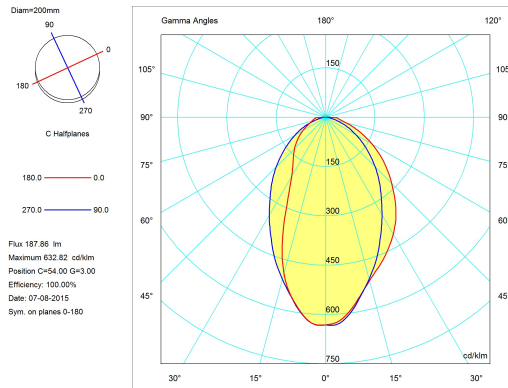

CERTIFICAZIONI

MERCATI

QUESTO PRODOTTO È DISPONIBILE NEI SEGUENTI PAESI:
EUROPA

DISEGNI TECNICI

Flux 187.36 lm
Maximum 632.82 cd/klm
PeakIkon C=54.00 G=3.00
Efficiency: 100.00%
Date: 07-08-2015
Sym on planes 0-180

DISEGNI TECNICI

UTILIZZO:	INTERNO	TIPOLOGIA:	TAVOLO	
COLORI	STRUTTURA: DIFFUSORE:	BIANCO BIANCO		
MATERIALI	STRUTTURA: DIFFUSORE:	ALLUMINIO POLICARBONATO OPAL		
MISURE	LARGHEZZA: - ALTEZZA: 31 cm LUNGHEZZA: - PROFONDITÀ: - CONFEZIONE VOL.M ³ : -	DIAMETRO: 20 cm DIAMETRO FORO: - PROFONDITÀ FORO: -	PESO NETTO: 1 LORDO: -	N.COLLI: 1
SORGENTI LUMINOSE	LED 1X4,5W FLUSSO: 450LM KELVIN: 3000° CLASSE: A++ CRI: >80 COLOR TOLERANCE: - DURATA: 40000H			
				
CARATTERISTICHE APPARECCHIO	TIPO EMISSIONE: DIRETTA POTENZA: 4 W FLUSSO LAMPADA: 187 lm BEAM ANGLE: - EFFICIENZA APPARECCHIO: 46.8lm/W RESISTENZA ALL'IMPATTO: - PROVA DEL FILO INCANDESCENTE: -		LUNGHEZZA CAVO ALIMENTAZIONE: 175cm LUNGHEZZA CAVO SOSPENSIONE: - ALIMENTATORE: INCLUSO MONTAGGIO DELL'ALIMENTATORE: ESTERNO TIPO DIMMERAZIONE: TOUCH SUL CORPO TENSIONE: 230 V	
	ALIMENTAZIONE: ALIMENTATORE ELETTRONICO			
CERTIFICAZIONI				
MERCATI	QUESTO PRODOTTO È DISPONIBILE NEI SEGUENTI PAESI: EUROPA			