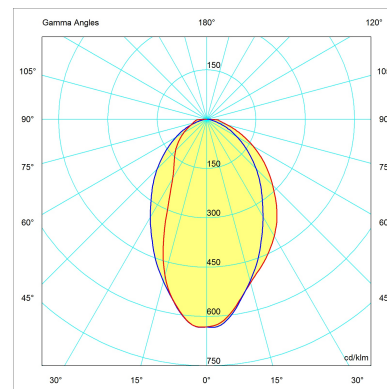

CARATTERISTICHE APPARECCHIO

TIPO EMISSIONE: **DIRETTA**
POTENZA: **4 W**
FLUSSO LAMPADA: **187 lm**
BEAM ANGLE: -
EFFICIENZA APPARECCHIO: **46.8lm/W**
RESISTENZA ALL'IMPATTO: -
PROVA DEL FILO INCANDESCENTE: -

CERTIFICAZIONI

MERCATI

QUESTO PRODOTTO È DISPONIBILE NEI SEGUENTI PAESI:
EUROPA

DISEGNI TECNICI

Flux 187.36 lm
Maximum 632.82 cd/klm
PeakIkon C=54.00 G=3.00
Efficiency: 100.00%
Date: 07-08-2015
Sym on planes 0-180