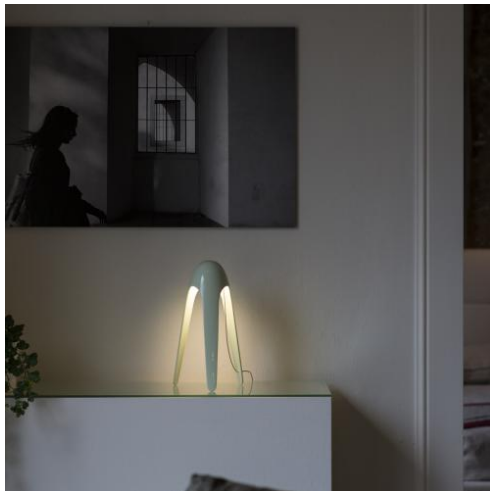

CYBORG
codice: **825/AL**

DESIGN **KARIM RASHID** 2015

GALLERIA FOTOGRAFICA