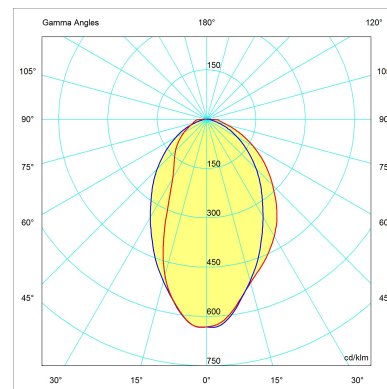

CARATTERISTICHE APPARECCHIO

TIPO EMISSIONE: **DIRETTA**
POTENZA: **4 W**
FLUSSO LAMPADA: **187 lm**
BEAM ANGLE: -
EFFICIENZA APPARECCHIO: **46.8lm/W**
RESISTENZA ALL'IMPATTO: -
PROVA DEL FILO INCANDESCENTE: -

LUNGHEZZA CAVO ALIMENTAZIONE: **175cm**
LUNGHEZZA CAVO SOSPENSIONE: -
ALIMENTATORE: **INCLUSO**
MONTAGGIO DELL'ALIMENTATORE: **ESTERNO**
TIPO DIMMERAZIONE: **TOUCH SUL CORPO**
TENSIONE: **230 V**

ALIMENTAZIONE: **ALIMENTATORE ELETTRONICO**

CERTIFICAZIONI

MERCATI QUESTO PRODOTTO È DISPONIBILE NEI SEGUENTI PAESI:
EUROPA