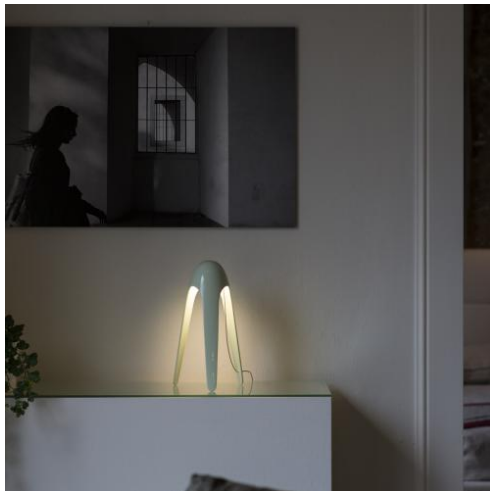

CYBORG
codice: *825/GR*

DESIGN **KARIM RASHID** 2015

GALLERIA FOTOGRAFICA