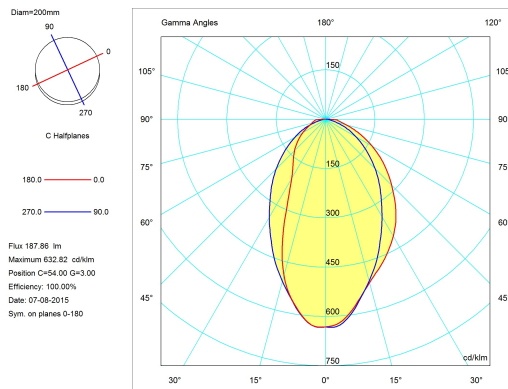

CYBORG

codice: **825/GR**

DESIGN **KARIM RASHID** 2015

LAMPADA DA TAVOLO A LUCE DIRETTA DIFFUSA. STRUTTURA IN FUSIONE DI ALLUMINIO NEL NUOVO COLORE LIVING CORAL E DISPONIBILE ANCHE NEI COLORI PASTELLO: BIANCO, AZZURRO CHIARO, LIME CHIARO, GRIGIO CHIARO E IN ALLUMINIO NATURALE. DIFFUSORE IN POLICARBONATO OPAL BIANCO. SORGENTE DI LUCE A LED INTEGRATO. ALIMENTATORE ELETTRONICO A SPINA. ACCENSIONE E SPEGNIMENTO ON-OFF CON SENSORE TOUCH.

UTILIZZO:	INTERNO	TIPOLOGIA:	TAVOLO	
COLORI	STRUTTURA: DIFFUSORE:	GRIGIO CHIARO BIANCO		
MATERIALI	STRUTTURA: DIFFUSORE:	ALLUMINIO POLICARBONATO OPAL		
MISURE	LARGHEZZA: - ALTEZZA: 31 cm LUNGHEZZA: - PROFONDITÀ: - CONFEZIONE VOL.M³: -	DIAMETRO: 20 cm DIAMETRO FORO: - PROFONDITÀ FORO: -	PESO NETTO: 1 LORDO: - N.COLLI: 1	
SORGENTI LUMINOSE	LED 1X4,5W FLUSSO: 450LM KELVIN: 3000° CLASSE: A++ CRI: >80 COLOR TOLERANCE: - DURATA: 40000H			
CARATTERISTICHE APPARECCHIO				
TIPO EMISSIONE: DIRETTA		LUNGHEZZA CAVO ALIMENTAZIONE: 175cm		
POTENZA: 4 W		LUNGHEZZA CAVO SOSPENSIONE: -		
FLUSSO LAMPADA: 187 lm		ALIMENTATORE: INCLUSO		
BEAM ANGLE: -		MONTAGGIO DELL'ALIMENTATORE: ESTERNO		
EFFICIENZA APPARECCHIO: 46.8lm/W		TIPO DIMMERAZIONE: TOUCH SUL CORPO		
RESISTENZA ALL'IMPATTO: -		TENSIONE: 230 V		
PROVA DEL FILO INCANDESCENTE: -				
ALIMENTAZIONE: ALIMENTATORE ELETTRONICO				
CERTIFICAZIONI				
MERCATI	QUESTO PRODOTTO È DISPONIBILE NEI SEGUENTI PAESI: EUROPA			

DISEGNI TECNICI