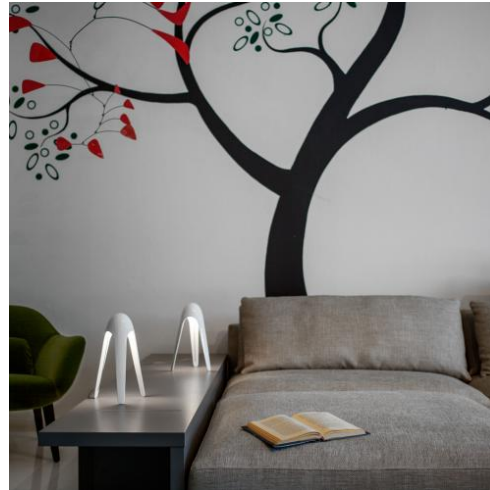

CYBORG
codice: *825/GR*

DESIGN **KARIM RASHID** 2015

GALLERIA FOTOGRAFICA