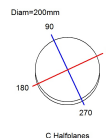

DISEGNI TECNICI

CARATTERISTICHE APPARECCHIO

TIPO EMISSIONE: **DIRETTA**
POTENZA: **4 W**
FLUSSO LAMPADA: **187 lm**
BEAM ANGLE: -
EFFICIENZA APPARECCHIO: **46.8lm/W**
RESISTENZA ALL'IMPATTO: -
PROVA DEL FILO INCANDESCENTE: -

LUNGHEZZA CAVO ALIMENTAZIONE: **175cm**
LUNGHEZZA CAVO SOSPENSIONE: -
ALIMENTATORE: **INCLUSO**
MONTAGGIO DELL'ALIMENTATORE: **ESTERNO**
TIPO DIMMERAZIONE: **TOUCH SUL CORPO**
TENSIONE: **230 V**

ALIMENTAZIONE: **ALIMENTATORE ELETTRONICO**

CERTIFICAZIONI

MERCATI QUESTO PRODOTTO È DISPONIBILE NEI SEGUENTI PAESI:
EUROPA