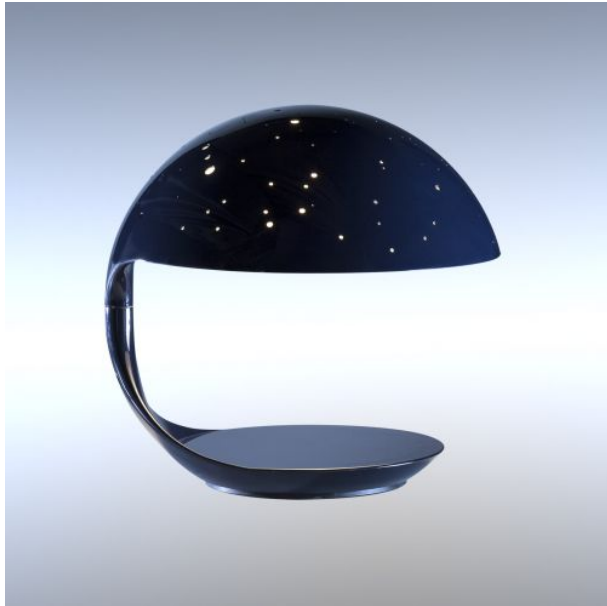

COBRA SCORPIUS

code: **629/SC**

DESIGN ELIO MARTINELLI, EMILIANA MARTINELLI 2018

LES 50 ANS D'UNE LAMPE AUSSI EMBLEMATIQUE QUE COBRA, DESSINÉE PAR ELIO MARTINELLI, REPRÉSENTE UN ÉVÉNEMENT FORT POUR MARTINELLI LUCE. POUR CÉLÉBRER CET ANNIVERSAIRE, UNE VERSION SPÉCIALE DE LA LAMPE EST AUJOURD'HUI PROPOSÉE. IL S'AGIT D'UNE INTERPRÉTATION SIGNÉE EMILIANA MARTINELLI EN HOMMAGE À SON PÈRE. CETTE LAMPE COBRA EST PRODUITE DANS UNE COULEUR BLEU NUIT EXCLUSIVE ET SE CARACTÉRISE PAR UN CERTAIN NOMBRE DE TROUS SUR LA CALOTTE REPRÉSENTANT LA CONSTELLATION DU SCORPION, SIGNE ZODIACAL D'ELIO. SA BASE EN ACIER EST RELIÉE À LA PARTIE SUPÉRIEURE PAR UN JOINT CENTRAL PERMETTANT UNE ROTATION À 360°. LE RÉFLECTEUR INTERNE EST EN ALUMINIUM PEINT EN BLANC. LA LAMPE COBRA A ÉTÉ DESSINÉE EN 1968 PAR ELIO MARTINELLI. ELLE REPRÉSENTE L'UNE DES PREMIÈRES LAMPES EN RÉSINE PRODUITES AVEC UN SYSTÈME DE MOULAGE PARTICULIER. CETTE LAMPE POSSÈDE UNE LIGNE SIMPLE ET UNE FORME

DESSINS TECHNIQUES

UTILISATION:	INTÉRIEUR	TYPE:	LAMPE DE TABLE	
COULEURS	STRUCTURE: DIFFUSEUR:	BLEU BLEU		
MATIÈRES	STRUCTURE: DIFFUSEUR:	RÉSINE RÉSINE		
DIMENSIONS	LARGEUR: - HAUTEUR: 40 cm LONGUEUR: - PROFONDEUR: -	DIAMÈTRE: 40 cm DIAMÈTRE TROU: - PROFONDEUR TROU: -	POIDS NET: 8,5 BRUT: 11	
	EMBALLAGE VOL.M ³ : 51X51X51		NBRE DE COLIS: 1	
AMPOULES	LED 1X12W E27 FLUX: - KELVIN: - CLASSE: A+ CRI: - COLOR TOLERANCE: - DURÉE: -			
CARACTERISTIQUES APPAREIL	TYPE D'ÉMISSION: DIRECTE PUISANCE: 16 W FLUX DE LAMPE: 622 lm BEAM ANGLE: - EFFICIENCE DE L'APPAREIL: 38.9lm/W RÉSISTANCE AUX CHOCS: - TEST DE FIL DE LUEUR: -		LONGUEUR DU CABLE D'ALIMENTATION: 40+200cm LONGUEUR CABLE SUSPENSION: - ALIMENTATEUR: - MONTAGE DE L'ALIMENTATEUR: - TYPE DE DIMMERATION: - TENSION: 230 V	
ALIMENTATION:	-			
CERTIFICATIONS	   			
MARCHÉS	CE PRODUIT EST DISPONIBLE DANS LES PAYS SUIVANTS: EUROPE			

COBRA SCORPIUS

code: *629/SC*

DESIGN ELIO MARTINELLI, EMILIANA MARTINELLI 2018

GALERIE PHOTOS