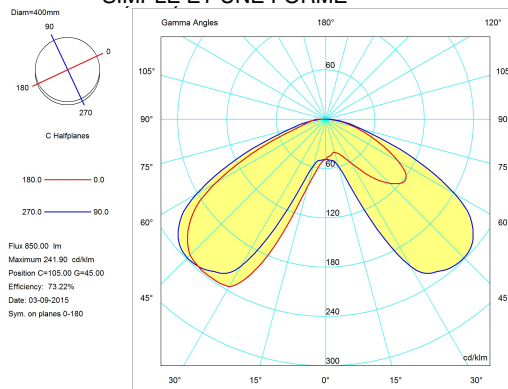

COBRA SCORPIUS

code: **629/SC**

DESIGN ELIO MARTINELLI, EMILIANA MARTINELLI 2018

LES 50 ANS D'UNE LAMPE AUSSI EMBLEMATIQUE QUE COBRA, DESSINÉE PAR ELIO MARTINELLI, REPRÉSENTE UN ÉVÉNEMENT FORT POUR MARTINELLI LUCE. POUR CÉLÉBRER CET ANNIVERSAIRE, UNE VERSION SPÉCIALE DE LA LAMPE EST AUJOURD'HUI PROPOSÉE. IL S'AGIT D'UNE INTERPRÉTATION SIGNÉE EMILIANA MARTINELLI EN HOMMAGE À SON PÈRE. CETTE LAMPE COBRA EST PRODUITE DANS UNE COULEUR BLEU NUIT EXCLUSIVE ET SE CARACTÉRISE PAR UN CERTAIN NOMBRE DE TROUS SUR LA CALOTTE REPRÉSENTANT LA CONSTELLATION DU SCORPION, SIGNE ZODIACAL D'ELIO. SA BASE EN ACIER EST RELIÉE À LA PARTIE SUPÉRIEURE PAR UN JOINT CENTRAL PERMETTANT UNE ROTATION À 360°. LE RÉFLECTEUR INTERNE EST EN ALUMINIUM PEINT EN BLANC. LA LAMPE COBRA A ÉTÉ DESSINÉE EN 1968 PAR ELIO MARTINELLI. ELLE REPRÉSENTE L'UNE DES PREMIÈRES LAMPES EN RÉSINE PRODUITES AVEC UN SYSTÈME DE MOULAGE PARTICULIER. CETTE LAMPE POSSÈDE UNE LIGNE SIMPLE ET UNE FORME

DESSINS TECHNIQUES

UTILISATION:	INTÉRIEUR	TYPE:	LAMPE DE TABLE	
COULEURS	STRUCTURE: DIFFUSEUR:	BLEU BLEU		
MATIÈRES	STRUCTURE: DIFFUSEUR:	RÉSINE RÉSINE		
DIMENSIONS	LARGEUR: - HAUTEUR: 40 cm LONGUEUR: - PROFONDEUR: -	DIAMÈTRE: 40 cm DIAMÈTRE TROU: - PROFONDEUR TROU: -	POIDS NET: 8,5 BRUT: 11	
	EMBALLAGE VOL.M ³ : 51X51X51		NBRE DE COLIS: 1	
AMPOULES	LED 1X12W E27 FLUX: - KELVIN: - CLASSE: A+ CRI: - COLOR TOLERANCE: - DURÉE: -			
CARACTERISTIQUES APPAREIL	TYPE D'ÉMISSION: DIRECTE PUISANCE: 16 W FLUX DE LAMPE: 622 lm BEAM ANGLE: - EFFICIENCE DE L'APPAREIL: 38.9lm/W RÉSISTANCE AUX CHOCS: - TEST DE FIL DE LUEUR: -		LONGUEUR DU CABLE D'ALIMENTATION: 40+200cm LONGUEUR CABLE SUSPENSION: - ALIMENTATEUR: - MONTAGE DE L'ALIMENTATEUR: - TYPE DE DIMMERATION: - TENSION: 230 V	
ALIMENTATION:	-			
CERTIFICATIONS	   			
MARCHÉS	CE PRODUIT EST DISPONIBLE DANS LES PAYS SUIVANTS: EUROPE			