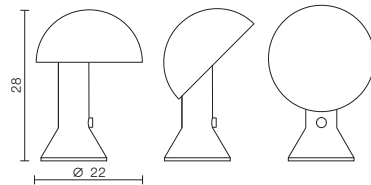

ELMETTO

DESIGN **ELIO MARTINELLI**, 1976

LAMPADA DA TAVOLO A LUCE INDIRECTA, BASE E RIFLETTORE ORIENTABILE CON SCHERMO INTERNO IN ALLUMINIO VERNICIATO NEL COLORE BIANCO. STRUTTURA STAMPATA IN RESINA NEL COLORE BIANCO, NERO, ARANCIO, VERDE, GIALLO, BLU. NELLA VERSIONE ROSSO RUBINO PER L'ANNIVERSARIO DEI SUOI 40 ANNI E NEI NUOVI COLORI PASTELLO ROSA E CELESTE.

TABLE LAMP WITH INDIRECT LIGHT ADJUSTABLE REFLECTOR WITH INSIDE SCREEN MADE OF ALUMINIUM PAINTED IN WHITE. STRUCTURE MADE OF RESIN COLORED IN WHITE, BLACK, ORANGE, GREEN, YELLOW, BLUE. RUBY RED FOR IT'S 40 ANNIVERSARY YEARS, PINK AND LIGHT BLUE PASTEL COLORS NEW VERSION.

LAMPE DE BUREAU AVEC LUMIÈRE INDIRECTE. RÉFLECTEUR ORIENTABLE AVEC ÉCRAN INTERNE EN ALUMINIUM VERNI EN BLANC. LA STRUCTURE EST EN RÉSINE COLORÉE EN BLANC, NOIR, ORANGE, VERT, JAUNE, BLEU ET ROUGE POURPRE - ÉDITION SPECIAL SIGNÉE - 40 ANS ET DANS LE NOUVELLE VERSION ROSE ET BLEU CIEL.

TISCHLEUCHE MIT INDIRECTEM LICHT. VERSTELLBARER REFLEKTOR MIT WEISS LACKIERTEM INNENSCHIRM AUS ALUMINIUM. STRUKTUR AUS KUNSTHARZ. ERHÄLTICH IN WEISS, SCHWARZ, ORANGE, GRÜN, GELB, BLAU UND RUBINROT VERSION AUF DEM JAHRESTAG SEINER 40 JAHRE, UND DIE NEUEN PASTELFARBEN ROSA UND BLAU.