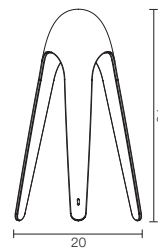

CYBORG

DESIGN **KARIM RASHID**, 2015

LAMPADA DA TAVOLO A LUCE DIRETTA DIFFUSA, STRUTTURA IN FUSIONE DI ALLUMINIO VERNICIATA IN DIVERSI COLORI PASTELLO. DIFFUSORE IN POLICARBONATO OPAL BIANCO. ALIMENTATORE ELETTRONICO A SPINA. ACCENSIONE E SPEGNIMENTO ON-OFF CON SENSORE TOUCH. PER SORGENTE DI LUCE A LED.

TABLE LAMP WITH DIRECT LIGHT AND DIFFUSED, IN CAST ALUMINIUM LACQUERED IN DIFFERENT PASTEL COLOURS. DIFFUSER IN WHITE OPAL POLYCARBONATE. ELECTRONIC DRIVER PLUG. SWITCHING ON AND OFF WITH TOUCH CONTROL. LED LIGHT SOURCE

LAMPE DE TABLE A LUMIÈRE DIRECTE DIFFUSE. STRUCTURE EN ALUMINIUM FONDU EN DIFFÉRENTES COULEURS PASTEL. DIFFUSER EN POLYCARBONATE OPAL BLANC. ALIMENTATEUR ÉLECTRONIQUE AVEC FICHE. ALLUMAGE ET ÉTEINDRE AVEC TECHNOLOGIE TACTILE. SOURCE DE LUMIÈRE A LED.

TISCHLEUCHTE MIT DIREKTEM LICHT. STRUKTUR AUS ALUMINIUMGUSS LACKIERT IN VERSCHIEDENEN PASTELFABERN. SCHIRM AUS WEIßEN OPAL POLYCARBONAT. STECKBAR ELEKTRONISCHEN NETZTEIL. ZUNDUNG UND AUSLÖSCHEN MIT BERÜHRUNGSSENSOR. LED LICHTQUELLE