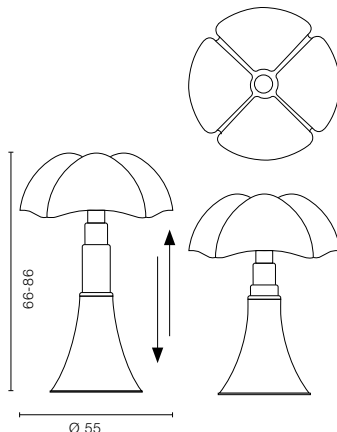

Lampe de table ou de sol, à lumière diffuse, réglable en hauteur. Partie télescopique en acier inox satiné, diffuseur en méthacrylate blanc opale. Pied et pommeau en aluminium laqué de divers coloris. Source lumineuse : LED intégrée, "dimmable". Bloc d'alimentation sur prise.

Die Tischleuchte Pipistrello reproduziert dank der Tunable White Led Technologie (dynamisch weiß) natürliche Lichtverhältnisse mit Hilfe der Modulation der Led-Farbttemperaturen. Je nach Wunsch kann der Weißton der Leuchte mit der App CASAMBI zwischen 2400K und 6500K variiert werden. Man erhält so feine Weißnuancen, die die Qualität der Wahrnehmung erheblich verbessern und für eine hochpräzise Farbwiedergabe (Ra 90) sorgen, ohne die Farben zu verändern.

Höhenverstellbare Tisch- oder Bodenleuchte mit diffusem Licht. Die Teleskopstange besteht aus satiniertem Edelstahl, der Lampenschirm aus opalweißem Methacrylat. Der Fuß und der Knopfaufsatz sind aus lackiertem Aluminium in verschiedenen Farben. Integrierte LED-Lichtquelle, dimmbar. Elektronischer Steckverbinder.

620/DIM/BD/L/1 14W LED 1560 LUMEN 2400-6500K A++

620/DIM/BD/L/1/MA

Testa di moro
Dark brown
Marron foncé
Dunkelbraun

620/DIM/BD/L/1/BI

Bianco
White
Blanc
Weiß

620/DIM/BD/L/1/TI

Titanio
Titanium
Titane
Titan

620/DIM/BD/L/1/OT

Ottone satinato
Brass satin
Laiton satiné
Satiniered messing

Bluetooth

App CASAMBI (Apple Store e Google Play)

- Dimmerazione tramite dispositivo bluetooth, iOS e Android Apps
- Led bianco dinamico 2400-6500K
- Creazione di gruppi di lampade per la sincronizzazione (max 127)
- Accensione/spengimento in remoto sfruttando il gateway dell'ambiente
- Creazione scene: per accensioni temporali; per accensione/spengimento gruppi di lampade
- È possibile scattare una foto alla lampada e vederla nell'app per semplificare la selezione del prodotto.
- Dimming through Bluetooth, iOS and Android Apps
- Dynamic white LED 2400-6500K
- Creation of groups of lamps for synchronization (max 127)
- Remote switch on/switch off by exploiting the environment's gateway
- Creation of scenarios: for switching on at given times; for switching on/off groups of lamps.
- It is possible to take a picture of the lamp and see it in the App to facilitate product selection.
- Variation de la luminosité au moyen du Bluetooth des applications iOS et Android
- Led à lumière blanche modulable de 2400 à 6500K
- Création de groupes d'ampoules pour leur synchronisation (127 maximum)
- Allumer/éteindre à distance en utilisant le pont de connexion ("Gateway") de l'environnement
- Création d'ambiances: par des allumages momentanés; en allumant/éteignant des groupes d'ampoules.
- Il est possible de photographier la lampe pour l'afficher dans l'application afin de faciliter sa sélection.
- Dimmer über Bluetooth mit Apple oder Android App
- Dynamic White 2400-6500K
- Konfigurieren von Leuchtgruppen zur Synchronisierung (max. 127)
- Ferngesteuerte Ein- und Ausschaltung über Gateway des Betriebssystems
- Erstellung von Szenen: Zeitschaltungen; Ein-/Ausschaltung von Leuchtgruppen
- Bildererkennung über App für eine einfache Produktauswahl