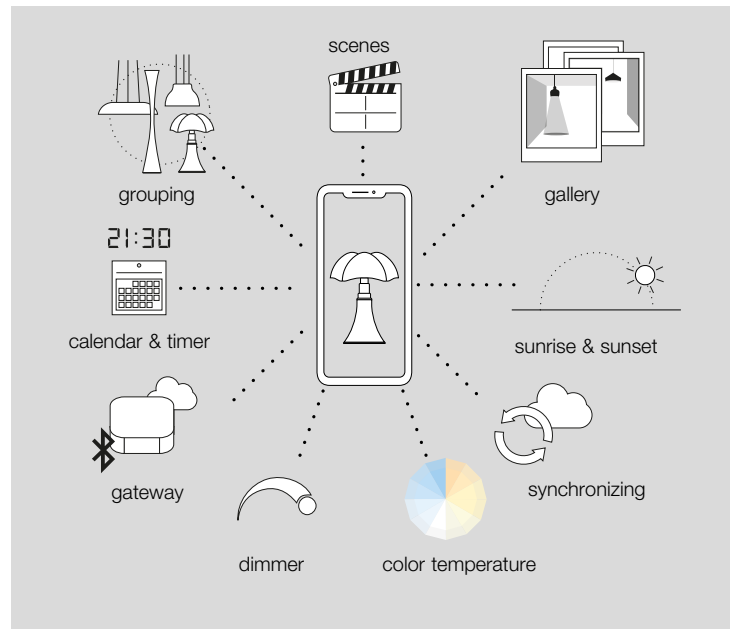

Lampe de table ou de sol, à lumière diffuse, réglable en hauteur. Partie télescopique en acier inox satiné, diffuseur en méthacrylate blanc opale. Pied et pommeau en aluminium laqué de divers coloris. Source lumineuse : LED intégrée, "dimmable". Bloc d'alimentation sur prise.

Die Tischleuchte Pipistrello reproduziert dank der Tunable White Led Technologie (dynamisch weiß) natürliche Lichtverhältnisse mit Hilfe der Modulation der Led-Farbttemperaturen. Je nach Wunsch kann der Weißton der Leuchte mit der App CASAMBI zwischen 2400K und 6500K variiert werden. Man erhält so feine Weißnuancen, die die Qualität der Wahrnehmung erheblich verbessern und für eine hochpräzise Farbwiedergabe (Ra 90) sorgen, ohne die Farben zu verändern.

Höhenverstellbare Tisch- oder Bodenleuchte mit diffusem Licht. Die Teleskopstange besteht aus satiniertem Edelstahl, der Lampenschirm aus opalweißem Methacrylat. Der Fuß und der Knopfaufsatz sind aus lackiertem Aluminium in verschiedenen Farben. Integrierte LED-Lichtquelle, dimmbar. Elektronischer Steckverbinder.

620/DIM/BD/L/1 14W LED 1560 LUMEN 2400-6500K A++

620/DIM/BD/L/1/MA

Testa di moro
Dark brown
Marron foncé
Dunkelbraun

620/DIM/BD/L/1/BI

Bianco
White
Blanc
Weiß

620/DIM/BD/L/1/TI

Titanio
Titanium
Titane
Titan

620/DIM/BD/L/1/OT

Ottone satinato
Brass satin
Laiton satiné
Satiniered messing

Bluetooth

App CASAMBI (Apple Store e Google Play)

- Dimmerazione tramite dispositivo bluetooth, iOS e Android Apps
- Led bianco dinamico 2400-6500K
- Creazione di gruppi di lampade per la sincronizzazione (max 127)
- Accensione/spengimento in remoto sfruttando il gateway dell'ambiente
- Creazione scene: per accensioni temporali; per accensione/spengimento gruppi di lampade
- È possibile scattare una foto alla lampada e vederla nell'app per semplificare la selezione del prodotto.
- Dimming through Bluetooth, iOS and Android Apps
- Dynamic white LED 2400-6500K
- Creation of groups of lamps for synchronization (max 127)
- Remote switch on/switch off by exploiting the environment's gateway
- Creation of scenarios: for switching on at given times; for switching on/off groups of lamps.
- It is possible to take a picture of the lamp and see it in the App to facilitate product selection.
- Variation de la luminosité au moyen du Bluetooth des applications iOS et Android
- Led à lumière blanche modulable de 2400 à 6500K
- Création de groupes d'ampoules pour leur synchronisation (127 maximum)
- Allumer/éteindre à distance en utilisant le pont de connexion ("Gateway") de l'environnement
- Création d'ambiances: par des allumages momentanés; en allumant/éteignant des groupes d'ampoules.
- Il est possible de photographier la lampe pour l'afficher dans l'application afin de faciliter sa sélection.
- Dimmer über Bluetooth mit Apple oder Android App
- Dynamic White 2400-6500K
- Konfigurieren von Leuchtgruppen zur Synchronisierung (max. 127)
- Ferngesteuerte Ein- und Ausschaltung über Gateway des Betriebssystems
- Erstellung von Szenen: Zeitschaltungen; Ein-/Ausschaltung von Leuchtgruppen
- Bildererkennung über App für eine einfache Produktauswahl