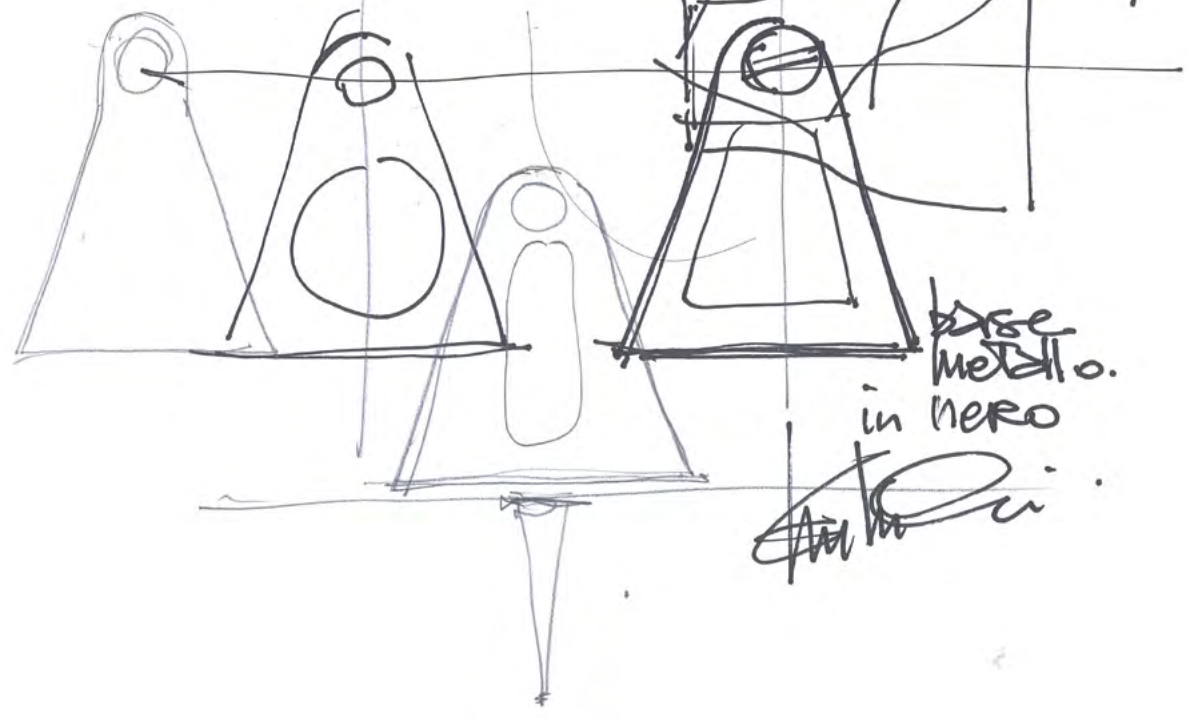

FROG

FROG

EMILIANA MARTINELLI

FROG

Dovevo illuminare dei cespugli e volevo una lampada orientabile, di carattere, da appoggiare ma mobile e facile da spostare per poter facilmente illuminare oggi una pianta, un cespuglio di fiori, domani un altro angolo del giardino o della terrazza, una scultura, e se necessario, portarla anche in casa. Ho pensato alla sua forma come un proiettore realizzato poi in polietilene con tecnica rotazionale, una tecnologia insolita per questo tipo di lampada.

Allegra con dei colori decisi come il giallo, l'arancio, l'ottanio e anche in antracite.

La base in alluminio verniciata nel colore nero opaco, permette di appoggiarla sul prato, sopra un mobile, sul pavimento di casa, ma anche fissarla a parete, così da illuminare dove e cosa vogliamo.

I had to light up some bushes and I wanted a lamp that could be oriented, with character, to be placed on the ground but mobile and easy to move so that it could easily light up a plant, a flower, a bush today, another corner of the garden or terrace tomorrow, a sculpture, and if necessary, take it into the house. I thought of its shape as a projector made of polyethylene using the rotational technique, an unusual technology for this type of lamp.

EMILIANA MARTINELLI

FROG

Lampada da esterno e interno a luce diretta orientabile. Da spostare liberamente grazie alla base di appoggio, in alluminio verniciato nel colore nero.

Corpo lampada stampato con tecnologia rotazionale, in polietilene nei colori: blu ottanio, arancio, giallo e antracite.