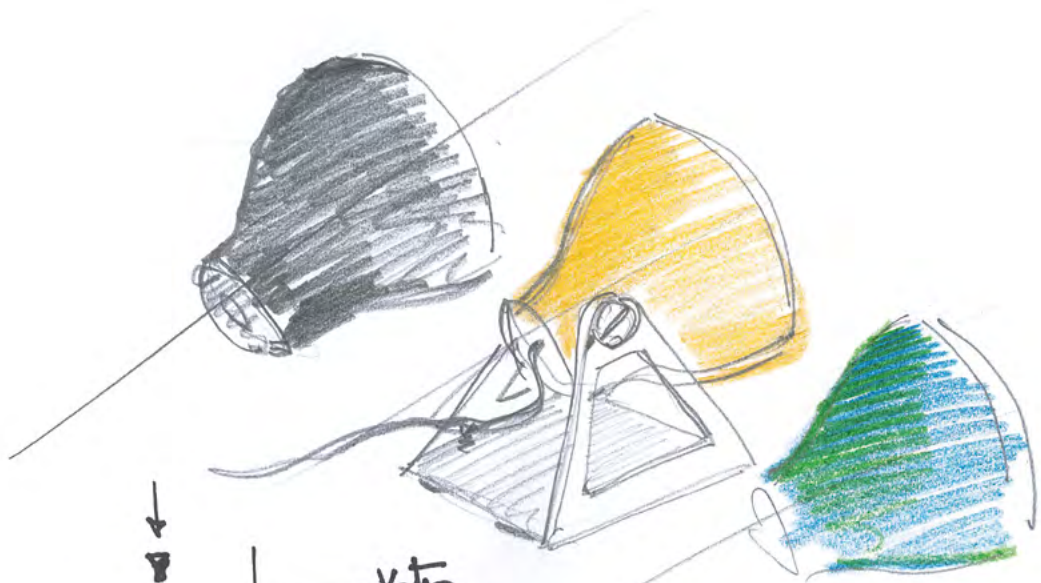

FROG

FROG

EMILIANA MARTINELLI

FROG

Dovevo illuminare dei cespugli e volevo una lampada orientabile, di carattere, da appoggiare ma mobile e facile da spostare per poter facilmente illuminare oggi una pianta, un cespuglio di fiori, domani un altro angolo del giardino o della terrazza, una scultura, e se necessario, portarla anche in casa. Ho pensato alla sua forma come un proiettore realizzato poi in polietilene con tecnica rotazionale, una tecnologia insolita per questo tipo di lampada.

I had to light up some bushes and I wanted a lamp that could be oriented, with character, to be placed on the ground but mobile and easy to move so that it could easily light up a plant, a flower, a bush today, another corner of the garden or terrace tomorrow, a sculpture, and if necessary, take it into the house. I thought of its shape as a projector made of polyethylene using the rotational technique, an unusual technology for this type of lamp.

EMILIANA MARTINELLI

FROG

Lampada da esterno e interno a luce diretta orientabile. Da spostare liberamente grazie alla base di appoggio, in alluminio verniciato nel colore nero.

Corpo lampada stampato con tecnologia rotazionale, in polietilene nei colori: blu ottanio, arancio, giallo e antracite.