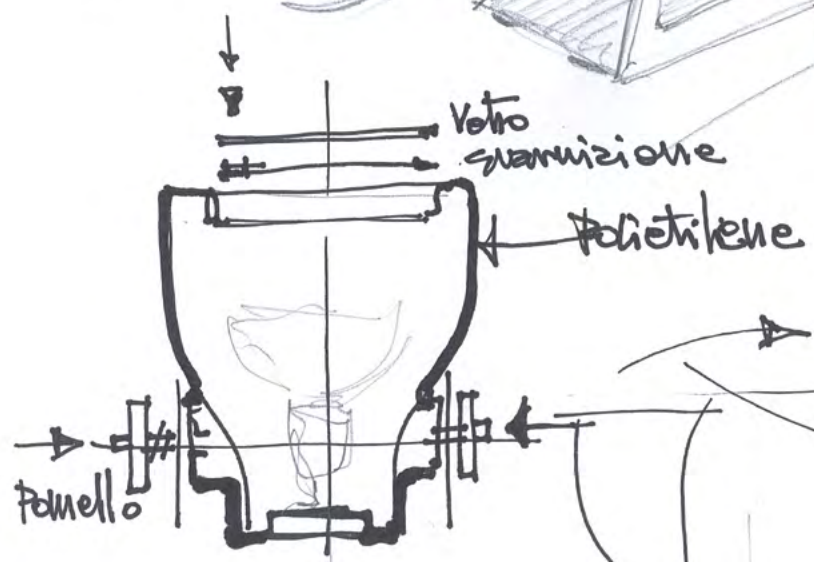

FROG

FROG

EMILIANA MARTINELLI

FROG

Dovevo illuminare dei cespugli e volevo una lampada orientabile, di carattere, da appoggiare ma mobile e facile da spostare per poter facilmente illuminare oggi una pianta, un cespuglio di fiori, domani un altro angolo del giardino o della terrazza, una scultura, e se necessario, portarla anche in casa. Ho pensato alla sua forma come un proiettore realizzato poi in polietilene con tecnica rotazionale, una tecnologia insolita per questo tipo di lampada.