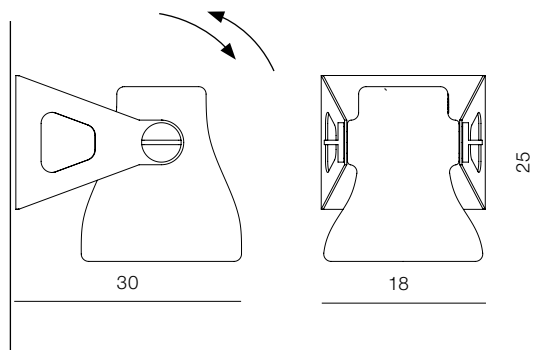

FROG parete

Lampada da parete per esterno a luce diretta orientabile.
Corpo lampada stampato con tecnologia rotazionale, in polietilene nei colori: blu ottanio, giallo, arancio e antracite.
Base per il fissaggio a parete in alluminio verniciato nel colore nero.
Diffusore in polycarbonato trasparente.
Per lampadina a LED 20W o 14W.

Outdoor wall lamp with adjustable direct light.
Body lamp moulded in polyethylene with rotational technology: octane blue, yellow, orange and anthracite colour.
With black painted aluminium base to be fixed to the wall.
Transparent polycarbonate diffuser.
For LED bulb 20W or 14W.

- 1453/BL ● blu ottanio / octane blue
- 1453/GI ● giallo / yellow
- 1453/AR ● arancio / orange
- 1453/AN ● antracite / anthracite

LAMPADINE / BULBS

510X 20W E27 PAR38 45° 1910lm 3000K

511X 14W E27 PAR38 75° 1400lm 3000K

MARTINELLI LUCE si riserva il diritto di apportare ai propri modelli in ogni momento senza nessun preavviso, qualsiasi modifica ritenesse opportuna.

MARTINELLI LUCE reserves the right to introduce any changes to its own models, without prior notice.