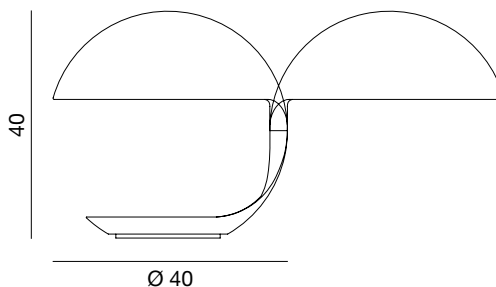

COBRA 100

limited edition

ELIO MARTINELLI, 1968

Edizione numerata, limitata e firmata della lampada Cobra nello speciale colore giallo in occasione dei cento anni di Elio Martinelli.

Lampada da tavolo a luce diretta, formata da due corpi stampati in resina.

Il corpo inferiore ruota sulla base sottostante in acciaio ed è collegato al corpo superiore tramite un giunto centrale che permette la rotazione di 360°.

Riflettore interno in alluminio verniciato nel colore bianco.

La lampada è disponibile anche nei colori standard bianco, nero e rosso, nel modello Scorpius blu notte e nelle diverse versioni del progetto Cobra Texture.

Numbered, limited and signed edition of the Cobra lamp in the special yellow colour on the occasion of Elio Martinelli's 100th birthday.

Reading lamp with direct light, made with two resin molded bodies.

The lower body part turns on a steel made base connected with the upper body part by means of a central joint for a 360° rotation.

The interior reflector is made with white painted aluminium.

The lamp is also available in the standard colours white, black and red, in the Scorpius version and in the different versions of the Cobra Texture project.

1X12W E27 LED

629/GI ● giallo lucido / glossy yellow

STANDARD COLOR

629 ○ bianco lucido / glossy white

629/NE ● nero lucido / glossy black

629/RO ● rosso lucido / glossy red

MARTINELLI LUCE si riserva il diritto di apportare ai propri modelli in ogni momento senza nessun preavviso, qualsiasi modifica ritenesse opportuna.

MARTINELLI LUCE reserves the right to introduce any changes to its own models, without prior notice.